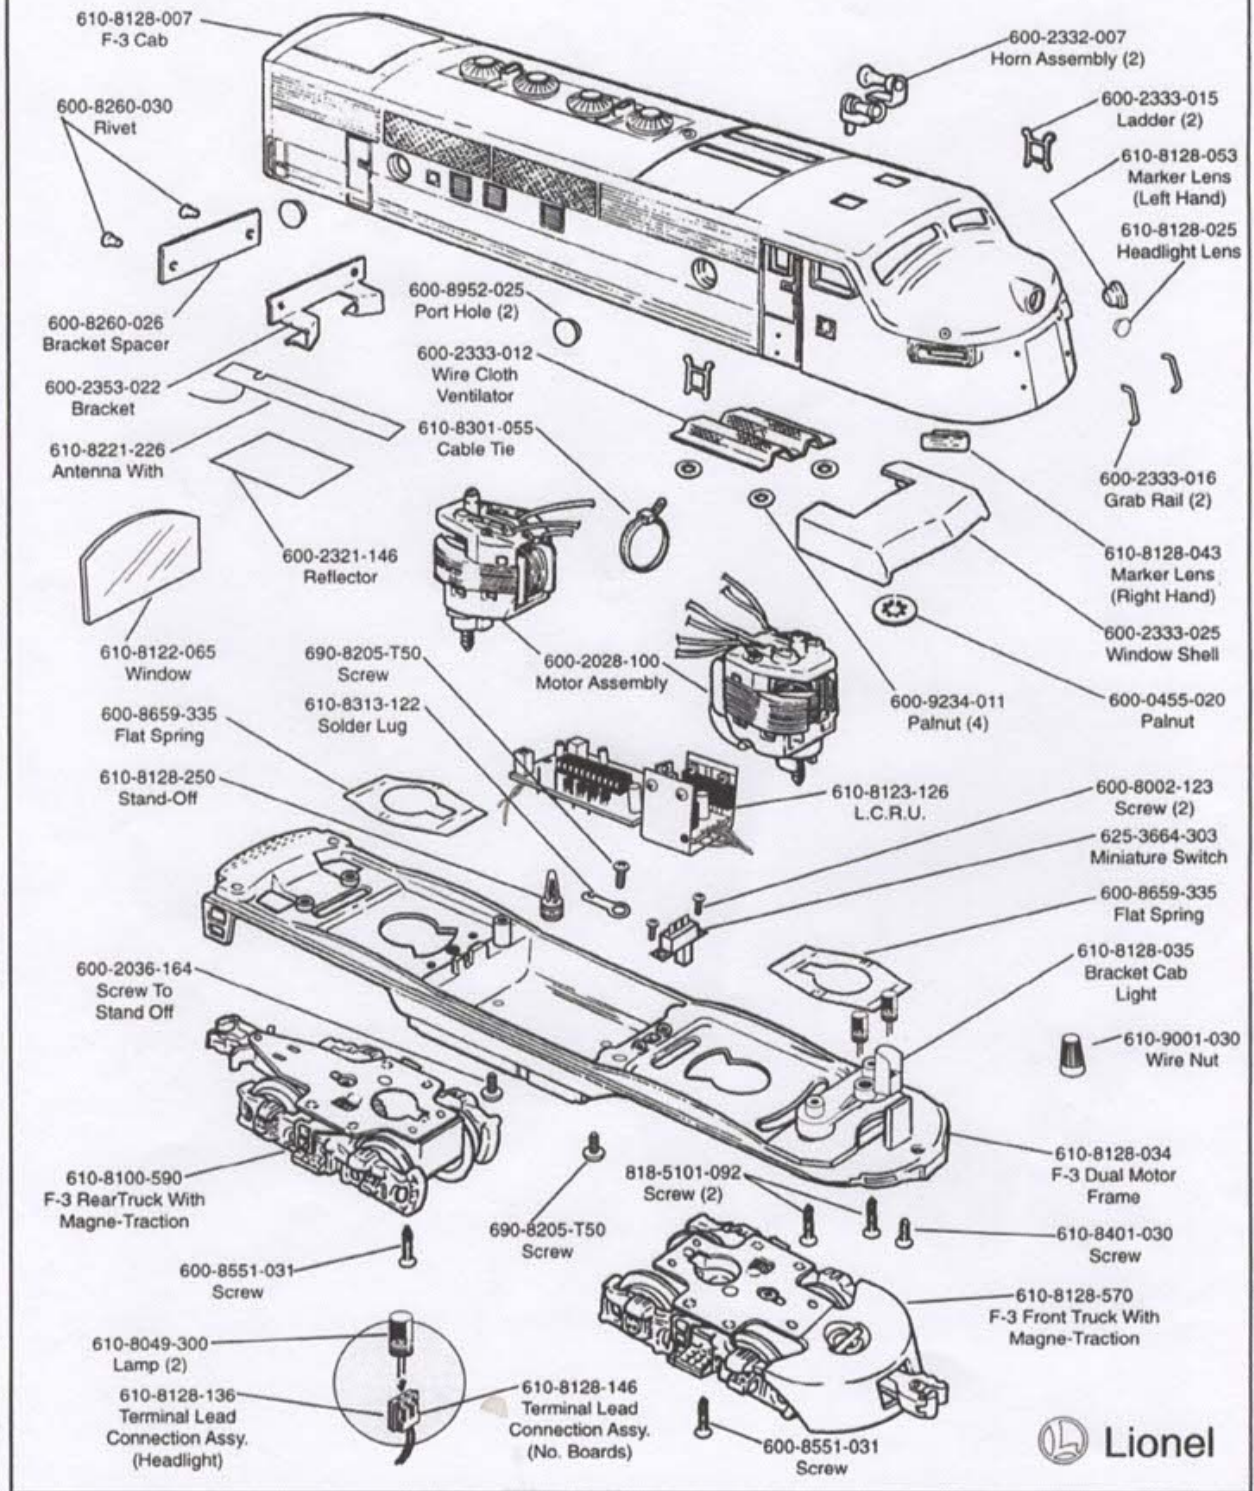

# 601-8128-000 F-3 A POWER SANTA-FE

S35:1-1  
(B-70)